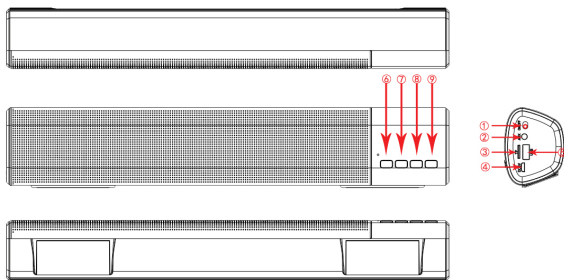

藍牙名稱：HZ.C06

充電電壓：5V/1000mA

雙喇叭 額定功率：4Ω 5W*2

電池容量：3.7V 800mAh

傳輸距離 10 米左右（傳輸距離因環境因素和手機藍牙設備差別而有所不同）

3 音響按鍵功能/接口功能說明

① Power ② AUX In ③ TF ④ USB Charge IO ⑤ U Media IO ⑥ Mode ⑦ Vol+/Pre ⑧ Vol-/Next ⑨ Play&Pause