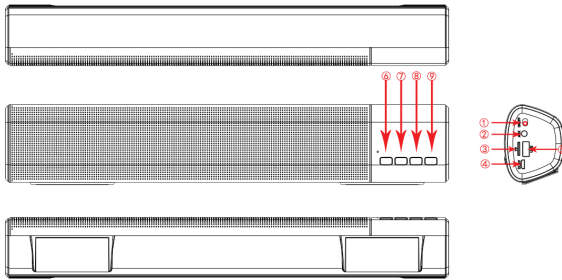

TSP-01 User Manual

Functions

- Linking the Stereo Bluetooth wireless audio
- TWS function (two speakers are able to connect phone at the same time)
- Hands free calling through Bluetooth speaker
- Read TF card of MP3 files
- USB cable charger and U disk
- FM stereo radio
- 3.5 headphone output jack

Switch/connecting

① Power ②AUX In ③ TF ④ USB Charge IO ⑤ U Media IO ⑥ Mode ⑦ Vol+/Pre ⑧ Vol-/Next ⑨ Play&Pause

Cautions:

1. Please use DC 5V to charge.
2. Please don't use it under the high humidity and temperature environment for long time.
3. Please turn off and charge battery monthly if long time not use.

How to use:

• Power-on:

Power on default for Bluetooth mode.

• Connecting Bluetooth match:

Searching the bluetooth device **Tiggu SP-01** on your cell phone or laptop after power on, then connect it manually at first time.

• Hands free bluetooth phone call or Music play:

Press VOL+/VOL- shortly for music selection, and press play key into Play/pause state

Press VOL+/VOL- Long to control the volume

• Music mode:

Put the TF card into the TF card port, it play music automatically

• Music mode:

Put the USB disk into the USB connector, it play music automatically

• TWS connecting:

Power on two speaker at the same time, searching the bluetooth name to connect, then two speakers play music at the same time.

• FM mode:

Select into FM mode, then press Play&Pause key long for Automatic station search, press VOL+/VOL- shortly for frequency shift

Accessory:

- 1*USB cable

Product of : Tiggu Logistechs
Website : www.tiggu.com
Distributed by : Javy's International Ltd.
Tel : 3669-1000
E-mail : sales@javys.com
Website : www.javys.com